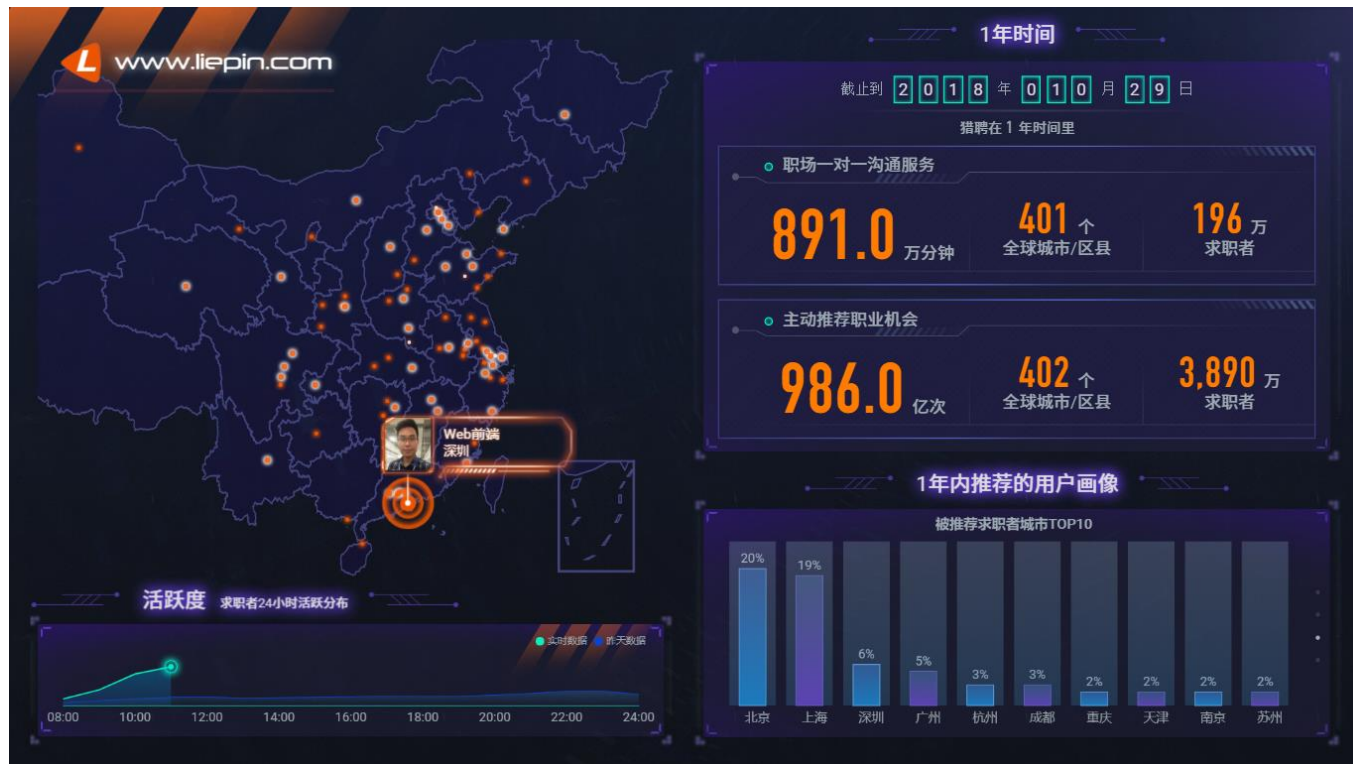

① 预览展示

② 链接分享展示