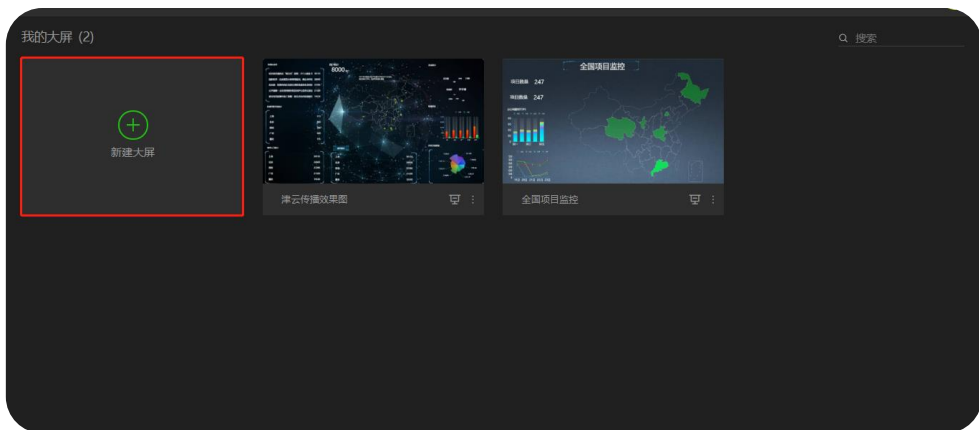

创建可视化大屏

inspur 浪潮

1、进入系统，点击新建大屏